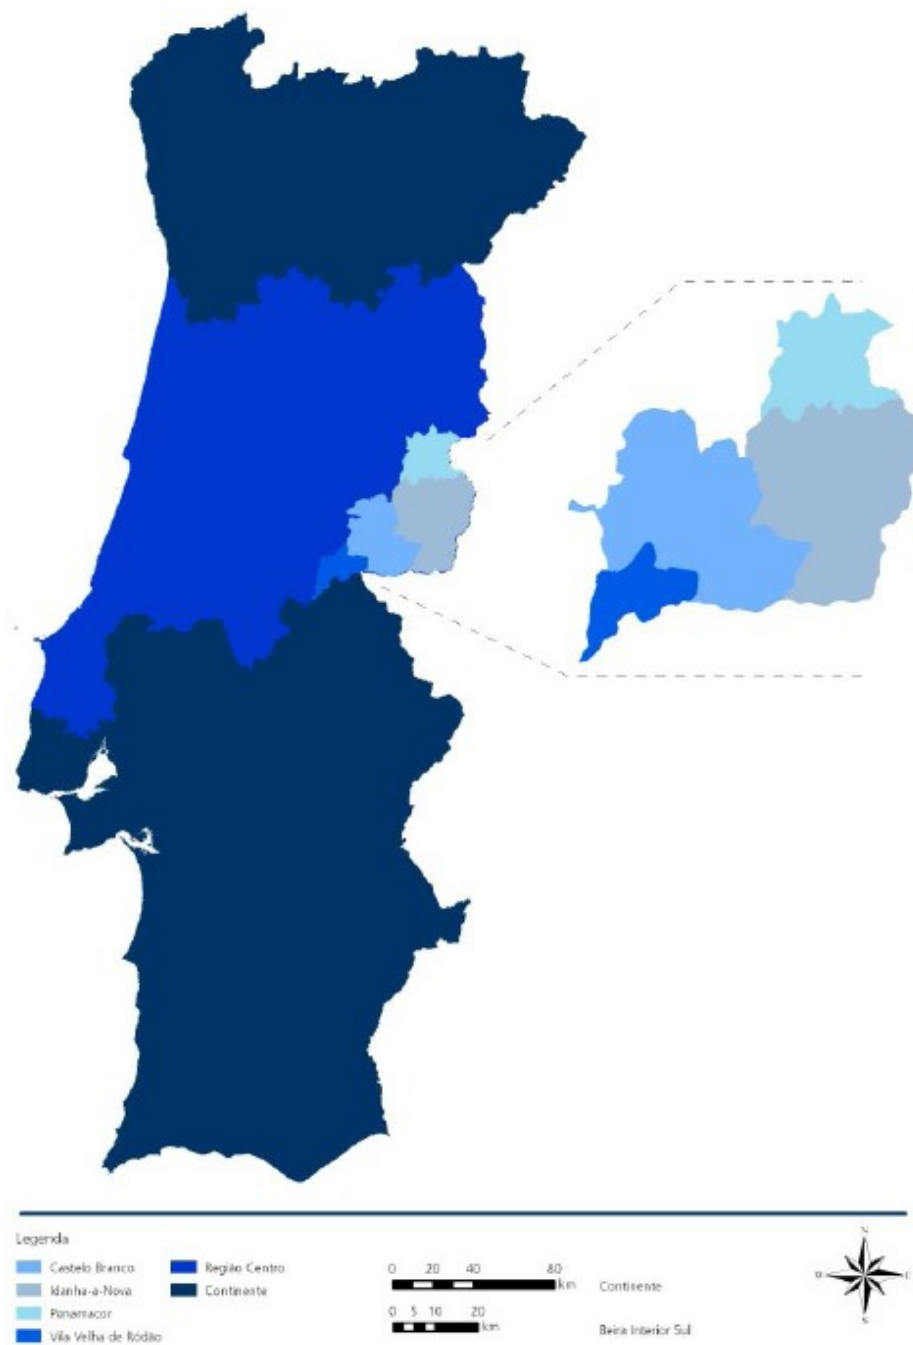

TERRITÓRIO DE INTERVENÇÃO

O Território de intervenção é constituído pela **totalidade** das freguesias dos concelhos de Castelo Branco, Idanha-a-Nova, Penamacor e Vila Velha de Ródão.

Área: 3.738,3 Km²

População: 75.028 (Censos 2011)

Idanha-a-Nova	União de Freguesias de Monsanto e Idanha-a-Velha	892	Sim
Idanha-a-Nova	União de Freguesias de Zebreira e Segura	1.049	Sim
Penamacor	Aranhas	353	Sim
Penamacor	Benquerença	575	Sim
Penamacor	Meimão	280	Sim
Penamacor	Meimoa	373	Sim
Penamacor	Penamacor	1.577	Sim
Penamacor	Salvador	476	Sim
Penamacor	Vale da Senhora da Póvoa	257	Sim
Penamacor	União das freg. de Aldeia do Bispo, Águas e Aldeia de João Pires	1171	Sim
Penamacor	União das freguesias de Pedrógão de São Pedro e Bemposta	620	Sim
Vila Velha de Ródão	Fratel	608	Sim
Vila Velha de Ródão	Perais	510	Sim
Vila Velha de Ródão	Sarnadas de Ródão	637	Sim
Vila Velha de Ródão	Vila Velha de Ródão	1766	Sim
TOTAL BEIRA INTERIOR SUL		75.028	